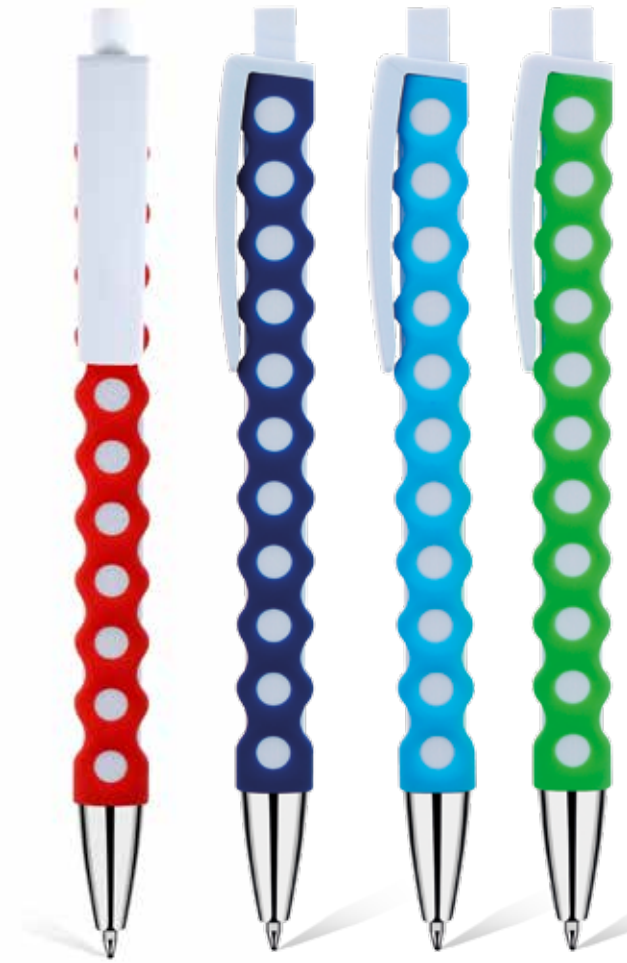

CLUSTER

Stylo à bille publicitaire