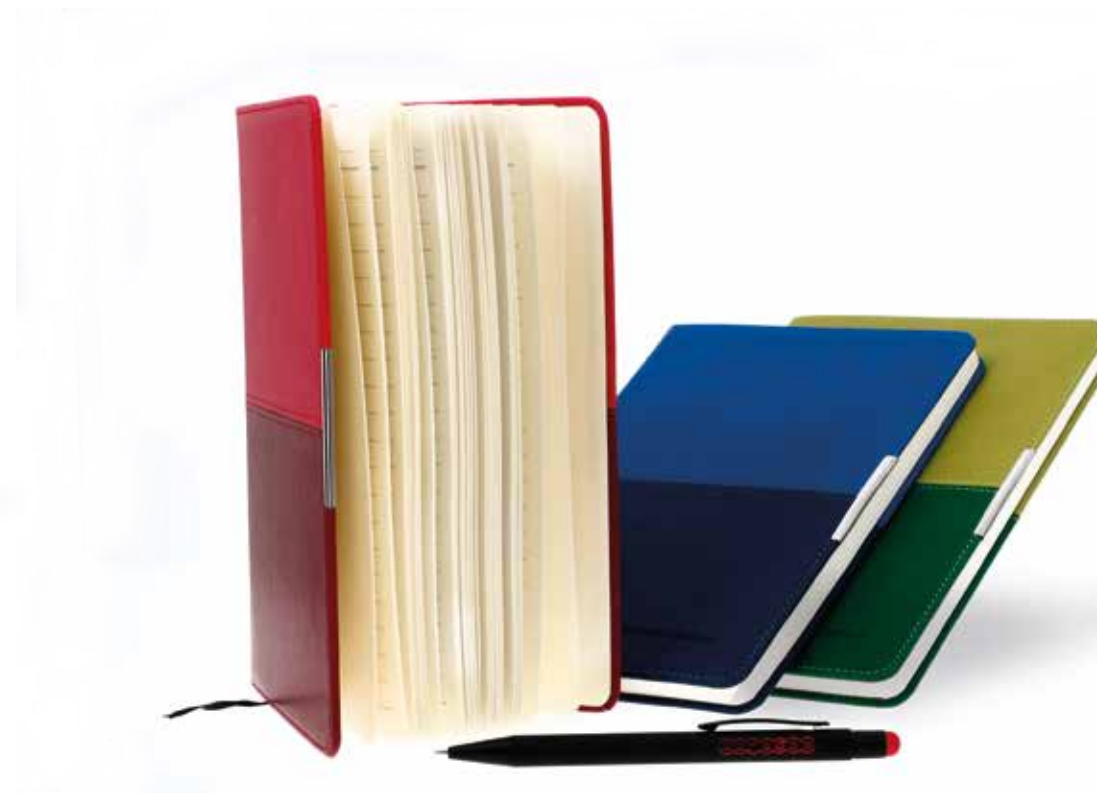

A5 **MEMOIRE**

Bloc notes A5. Couverture tissu et pages lignées. Stylo à bille non inclus
Bloc Note: 210 x 148 mm | Boîte: 240 x 195 x 37 mm

A5 **NOTAPLUS**

Bloc notes A5. Couverture rigide et pages lignées. Stylo à bille non inclus
Bloc Note: 210 x 148 mm