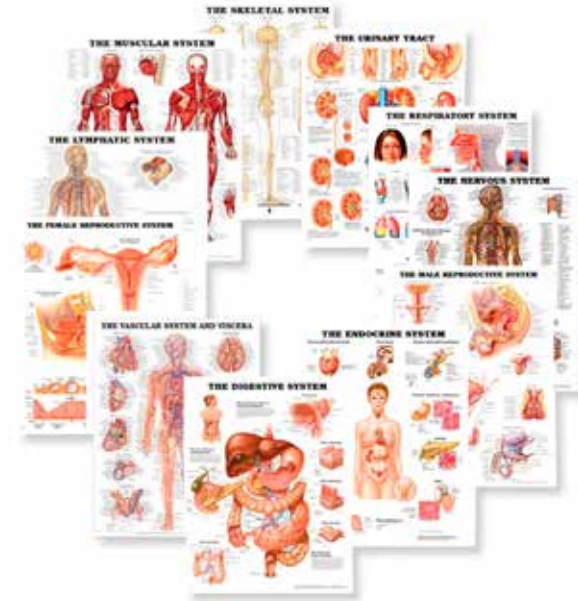

POST-ITS

Post-it personnalisé
Sur commande

TABLEAU MEMO

Plaque magnétique pour écrire ou dessiner, fourni avec 2 aimants et un marqueur effaçable.

CALOT

Calot

ANATOMICAL CHARTS

Anatomical charts
Sur commande

TENUES DE TRAVAIL

Tablier doctor
Sur commande

TENUES DE TRAVAIL

Tenues de bloc
Sur commande

ANATOMICAL MODEL

Anatomical model
Sur commande

CASQUETTES

Casquette 6 panneaux 100% coton avec fermeture velcro réglable