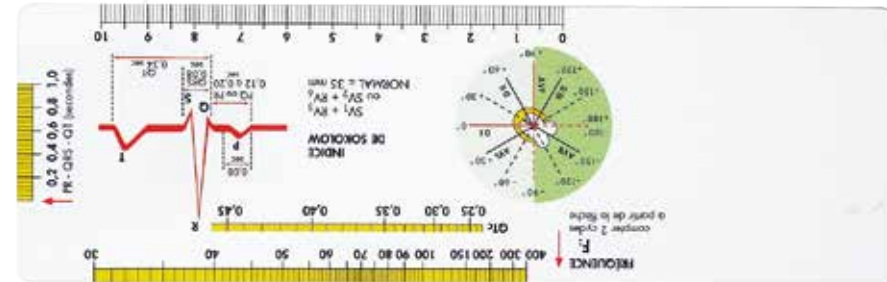

Règle médical pour déterminer le ressenti de la douleur

GONIOMETRE

Goniometre transparent lecture facile et précise en degré et en centimètre

ANTISTRESS

Objet anti-stress publicitaire en 2 forme

RÈGLETTE ECG